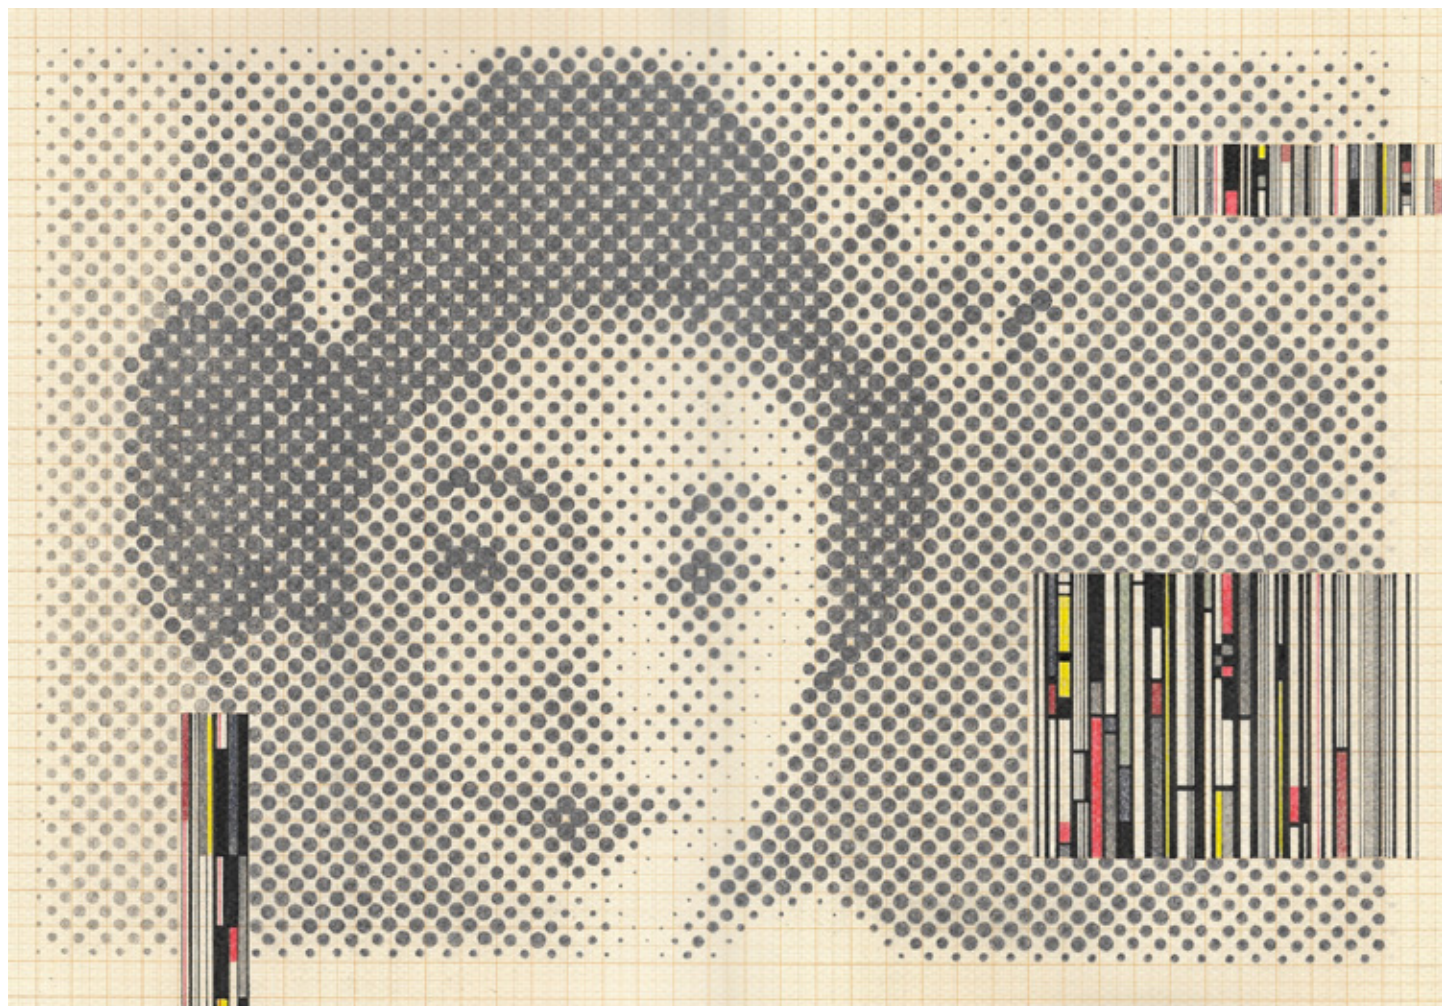

Roberto Mollá

El cazador de extraterrestres

Del 22.01.22 al 06.05.22

Dossier

Obras, Roberto Mollá

24RM2021

Roberto Mollá

this time tomorrow, 2014