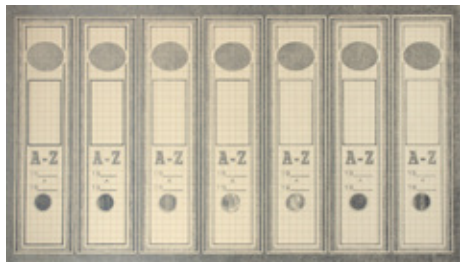

Obras, Roberto Mollá

30RM2021

Roberto Mollá

de 19 a 19 / de la A a la Z (7 archivadores), 2021
Lápiz sobre papel milimetrado, 40 x 70 cm
1.590 € enmarcado incluido (+IVA)