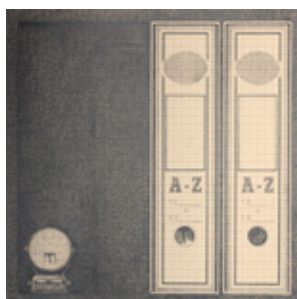

27RM2021

Roberto Mollá

de 19 a 19 / de la A a la Z (archivadores y calendario), 2021

Lápiz sobre papel milimetrado, 39 x 39 cm

1.310 € enmarcado incluido (+IVA)