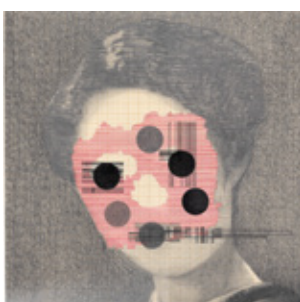

37RM2021

Roberto Mollá

Rosita halftone, 2021
Lápiz y rotulador sobre papel milimetrado
28 x 40 cm
1.490 € enmarcado incluido (+IVA)

38RM2021

Roberto Mollá

2046 (Kauffer train), 2014
Lápiz y gouache sobre papel milimetrado
35 x 26 cm
1.250 € enmarcado incluido (+IVA)