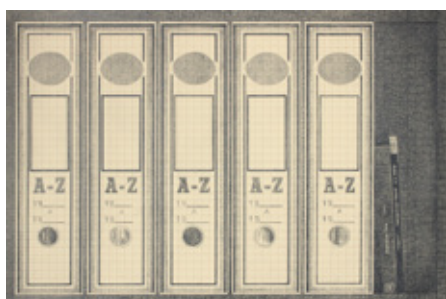

1.310 € enmarcado incluido (+IVA)

27RM2021

Roberto Mollá

de 19 a 19 / de la A a la Z (archivadores y calendario), 2021

Lápiz sobre papel milimetrado, 39 x 39 cm

1.310 € enmarcado incluido (+IVA)

28RM2021

Roberto Mollá