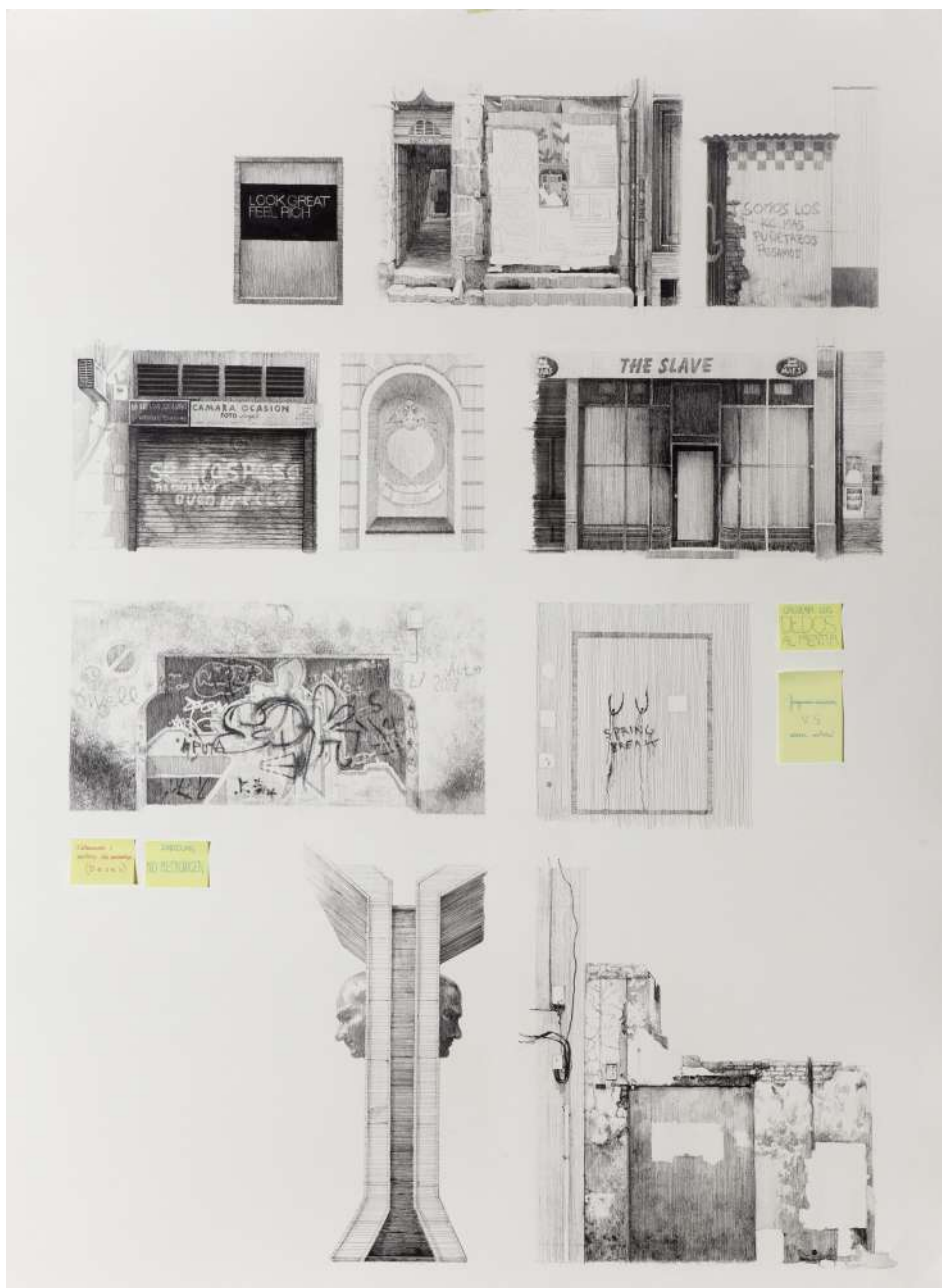

Daniel Muñoz  
GABINETE DE DIBUJOS

CAN Madrid 2026

*La Cortina*, 2025

Gouache y lápiz sobre papel fabriano 300gm encolado a tabla  
29 x 62 cm

*La Casa, 2012*

Serie: 39 deseos

Lápiz, tinta y post its sobre papel Hahnemühle 300gm  
107,5 x 78 cm

*39 deseos (I)*, 2012

Serie: 39 deseos

Lápiz, tinta y post its sobre papel Hahnemühle 300gm

107,5 x 78 cm

*39 deseos (2)*, 2019

Serie: 39 deseos

Lápiz, tinta y post its sobre papel Hahnemühle 300gm

107,5 x 78 cm

Norte, 2021

Serie: Puntos Cardinales

Lápiz sobre papel Canson 300gm

29 x 24 cm

Sur, 2023

Serie: Puntos Cardinales

Lápiz sobre papel Canson 300gm

29 x 24 cm

Este, 2021

Serie: Puntos Cardinales

Lápiz sobre papel Canson 300gm

29 x 24 cm

Oeste, 2022

Serie: Puntos Cardinales

Lápiz sobre papel Canson 300gm

29 x 24 cm