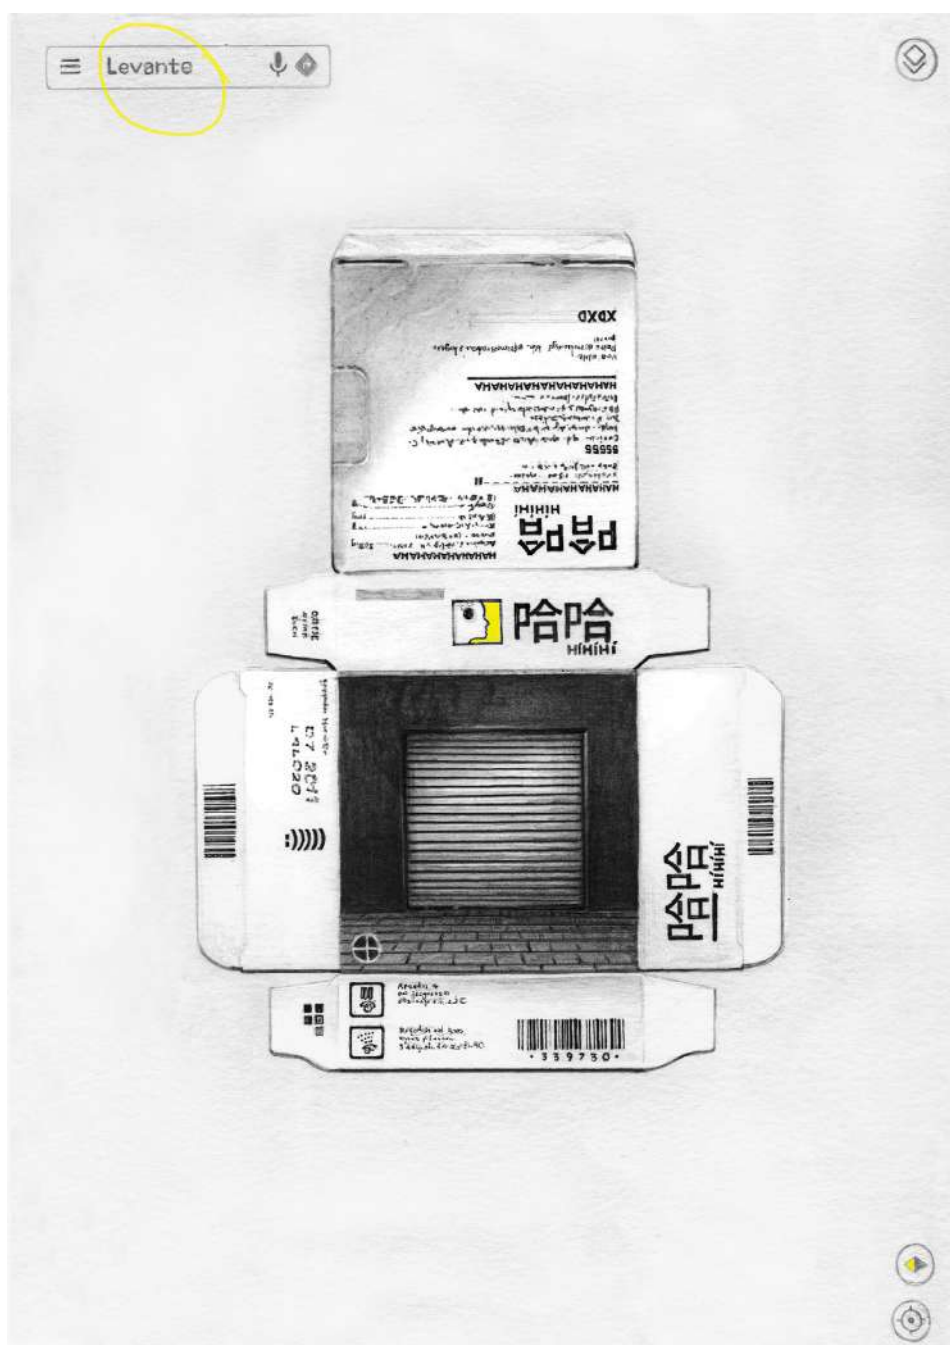

Daniel Muñoz  
GABINETE DE DIBUJOS

CAN Madrid 2026

*La Cortina*, 2025

Gouache y lápiz sobre papel fabriano 300gm encolado a tabla  
29 x 62 cm

*La Casa, 2012*

Serie: 39 deseos

Lápiz, tinta y post its sobre papel Hahnemühle 300gm  
107,5 x 78 cm

Norte, 2021

Serie: Puntos Cardinales

Lápiz sobre papel Canson 300gm

29 x 24 cm

Sur, 2023

Serie: Puntos Cardinales

Lápiz sobre papel Canson 300gm

29 x 24 cm

Este, 2021

Serie: Puntos Cardinales

Lápiz sobre papel Canson 300gm

29 x 24 cm

Oeste, 2022

Serie: Puntos Cardinales

Lápiz sobre papel Canson 300gm

29 x 24 cm