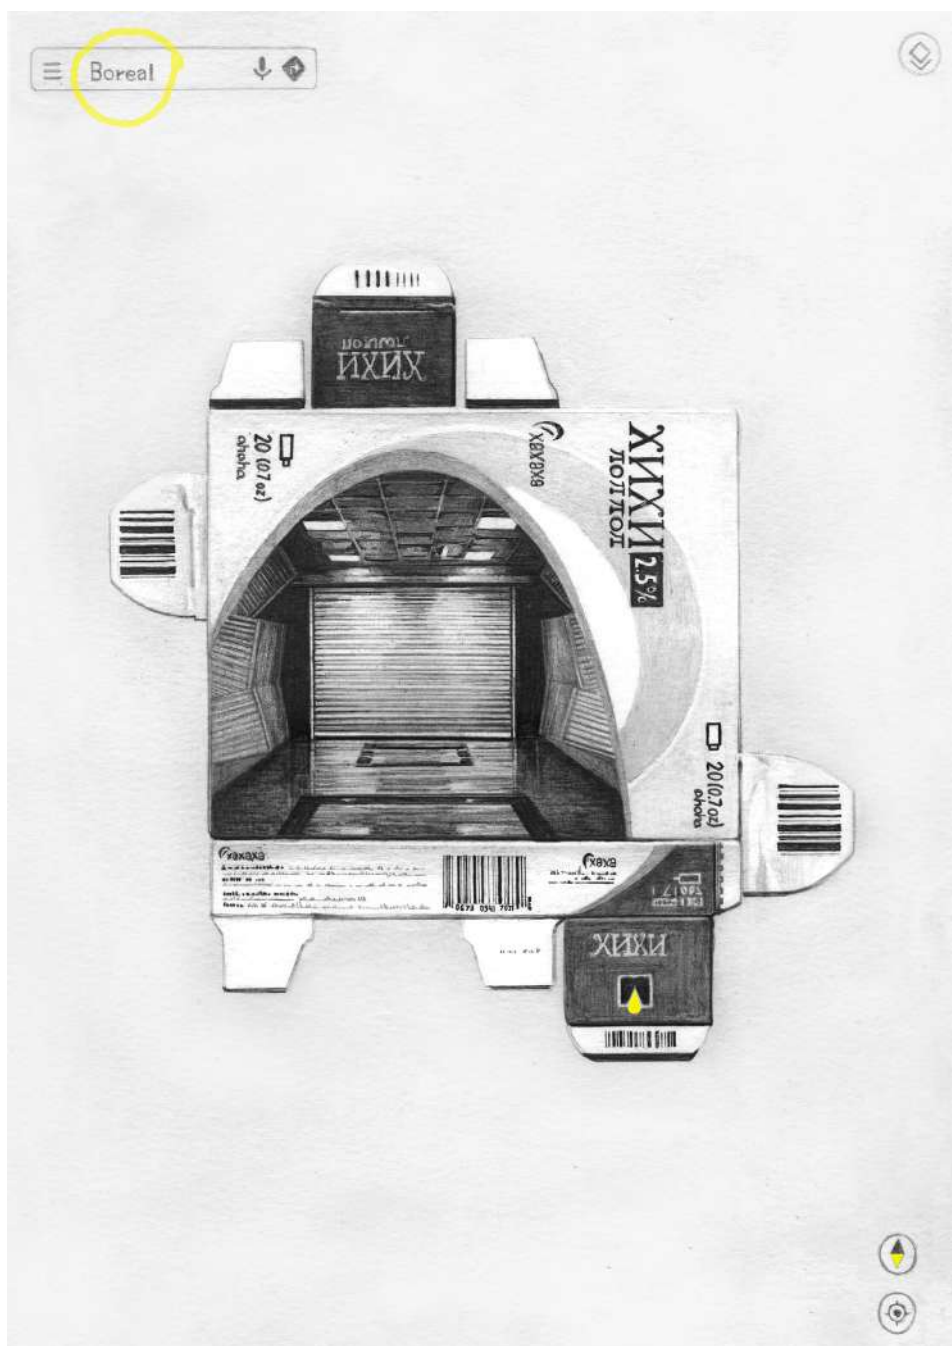

Norte, 2021

Serie: Puntos Cardinales

Lápiz sobre papel Canson 300gm

29 x 24 cm