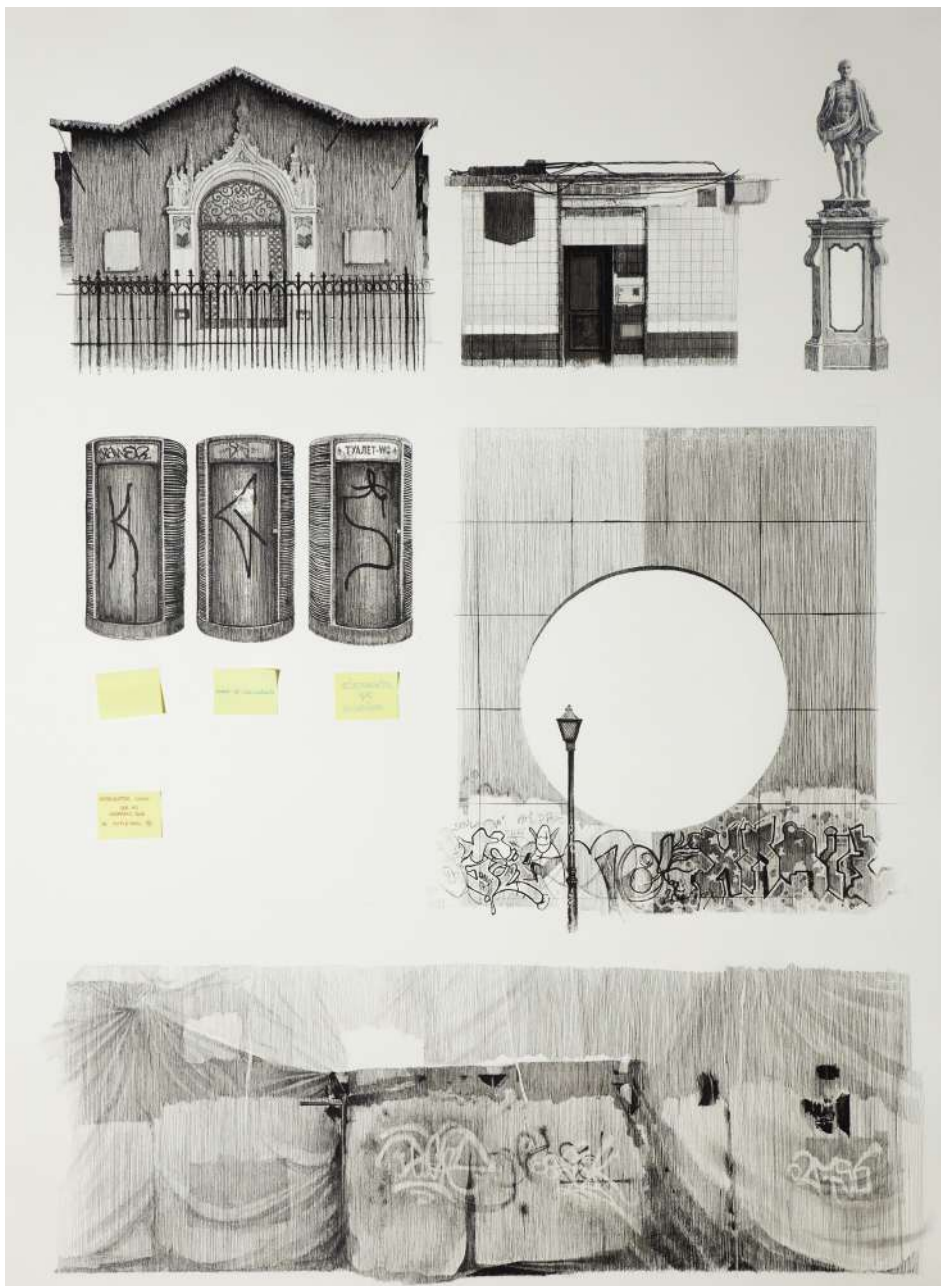

39 deseos (I), 2012

Serie: 39 deseos

Lápiz, tinta y post its sobre papel Hahnemühle 300gm

107,5 x 78 cm